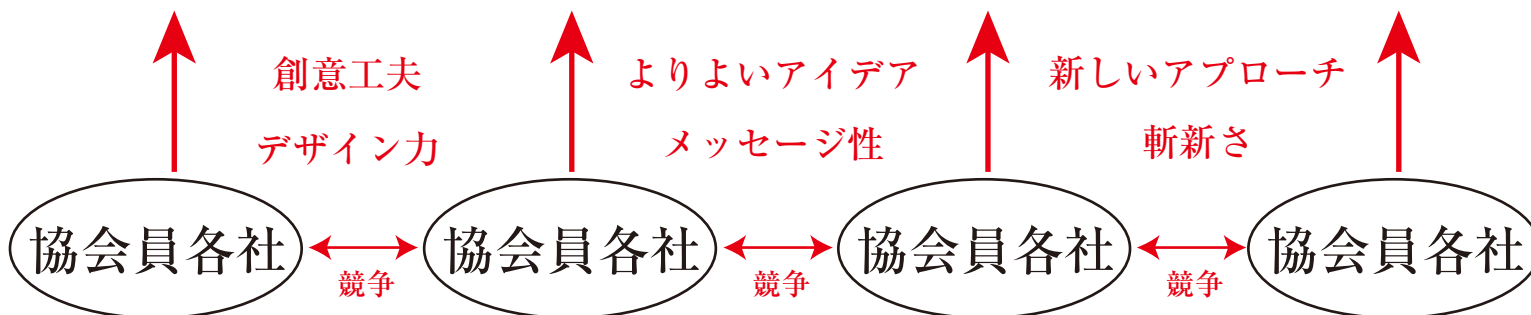

栃木県広告業協会 栃木の魅力発信

コンテスト実施