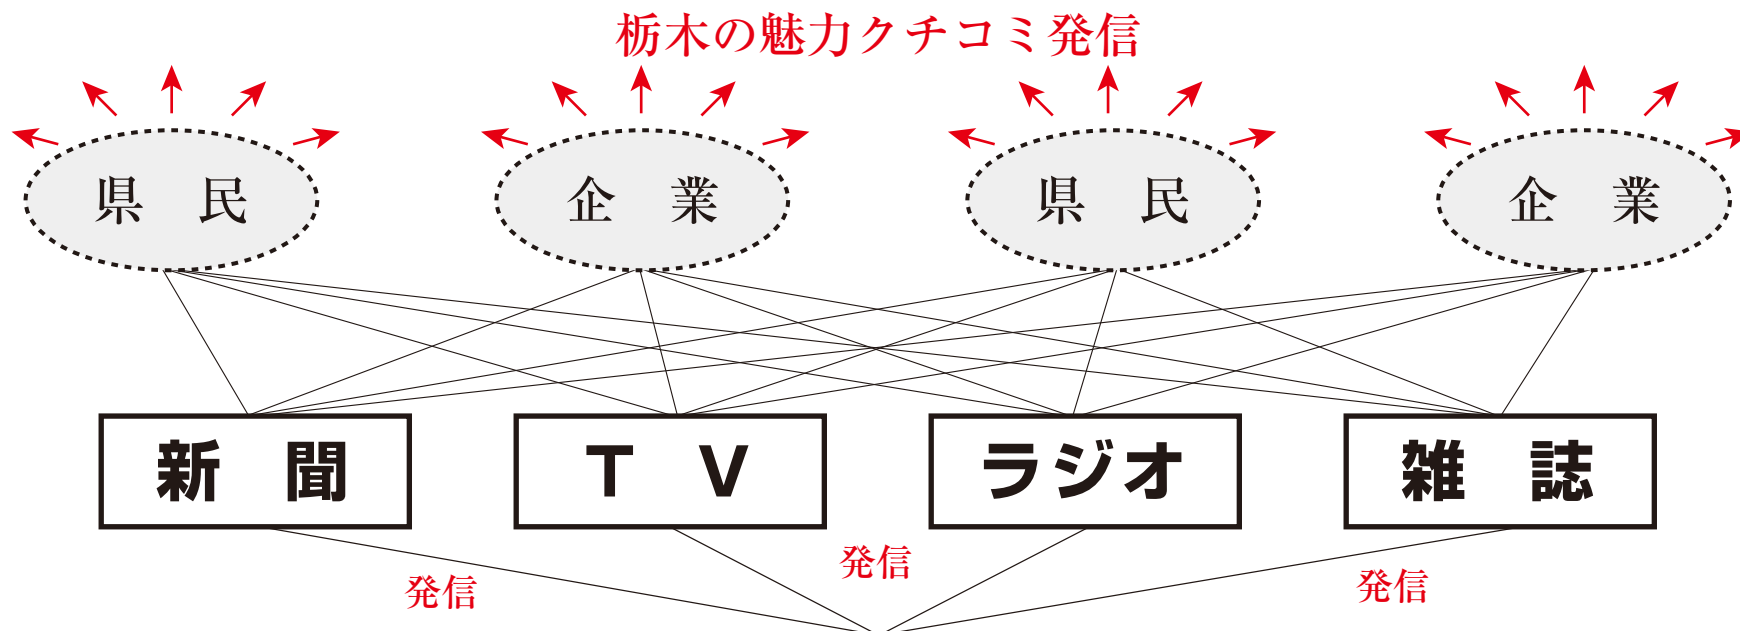

「より伝わる」イメージアップキャンペーン

栃木県広告業協会 栃木の魅力発信

コンテスト実施